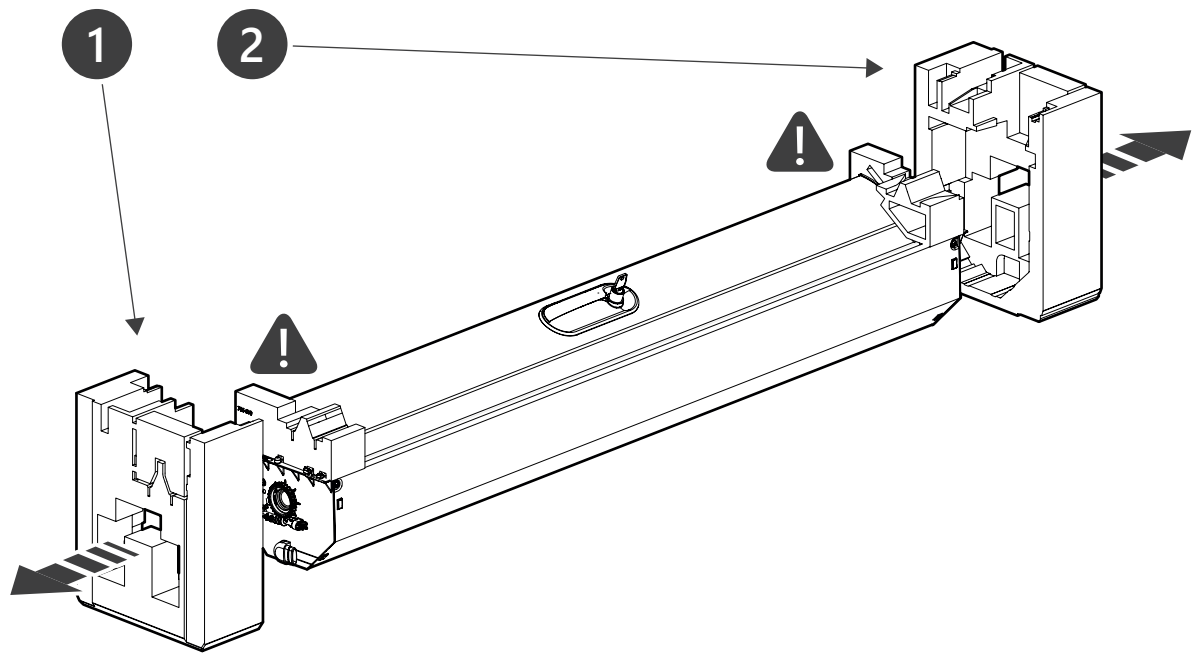

# Mountain Top® Roll

Installation manual

VIDEO GUIDE

DOWNLOAD PDF

Parts

<p><b>A</b></p>  <p>x 1</p>	<p><b>B</b></p>  <p>x 1</p>	
<p><b>C</b></p>  <p>x 1</p>	<p><b>D</b></p>  <p>x 1</p>	<p><b>E</b></p>  <p>x 1</p>

 Kit		
<b>T</b>  x 6	<b>U</b>  x 6	<b>V</b>  x 6

 Tools and materials needed		
 10 mm  Ø 24 mm	1 - 25 Nm  ○ 5 mm ★ T15	  Rust protection Rostschutzmittel Anti-rouille Anti roest
	 H <sub>2</sub> O	
	 LOCTITE 243	  SILICONE OIL