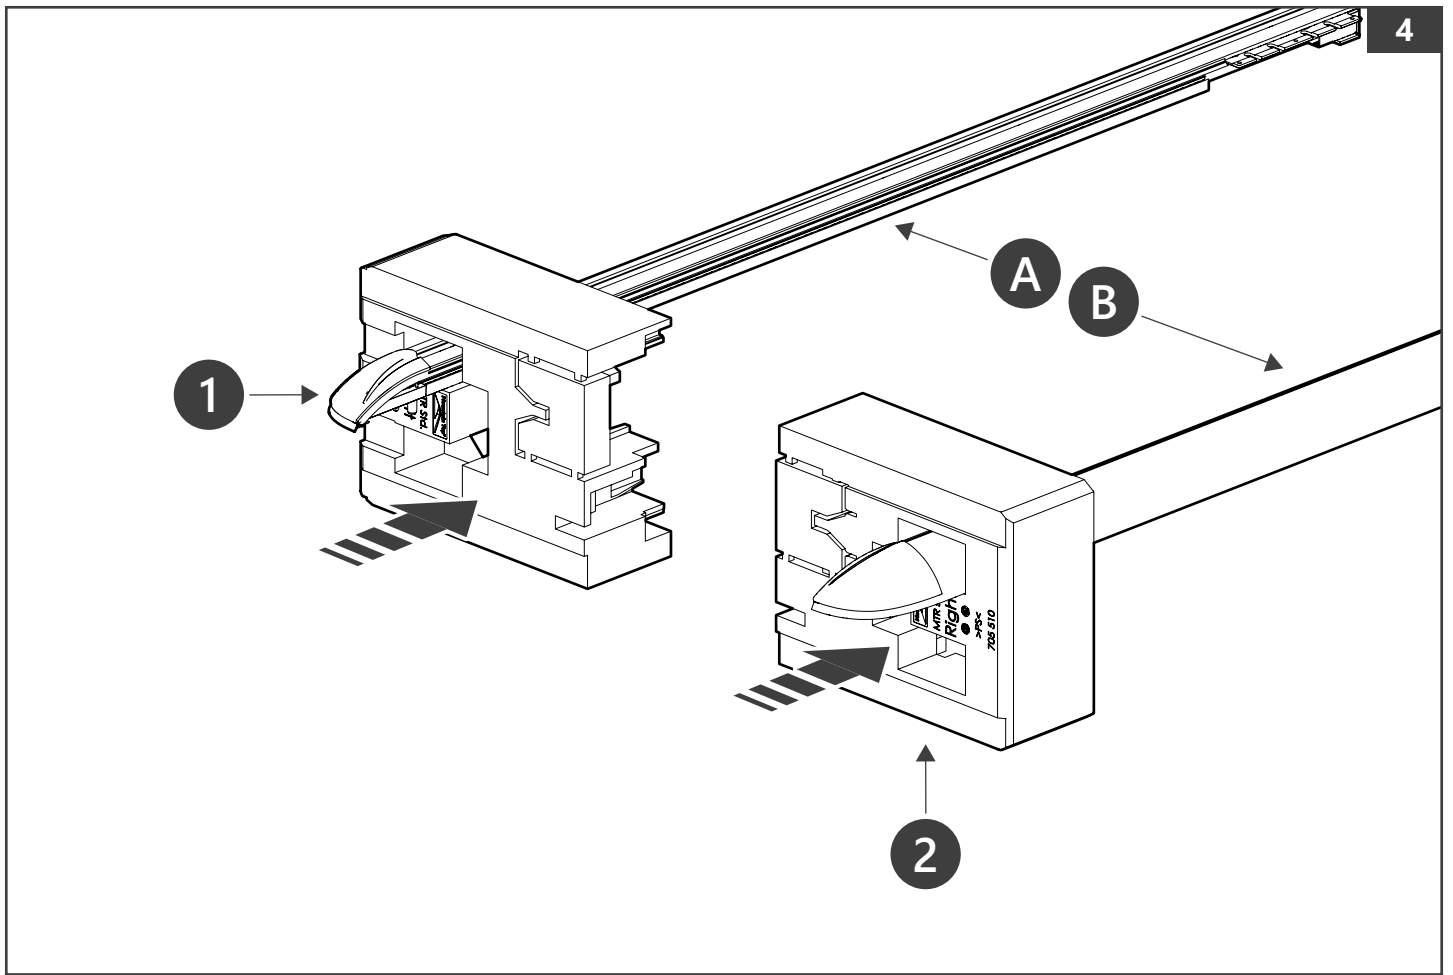

# Mountain Top® Roll

Installation manual

VIDEO GUIDE

DOWNLOAD PDF

Parts

<p><b>A</b></p>  <p>x 1</p>	<p><b>B</b></p>  <p>x 1</p>	
<p><b>C</b></p>  <p>x 1</p>	<p><b>D</b></p>  <p>x 1</p>	<p><b>E</b></p>  <p>x 1</p>

 Kit		
<b>T</b>  x 6	<b>U</b>  x 6	<b>V</b>  x 6

 Tools and materials needed		
 10 mm  Ø 24 mm	1 - 25 Nm  ○ 5 mm ★ T15	  Rust protection Rostschutzmittel Anti-rouille Anti roest
	 H <sub>2</sub> O	
	 LOCTITE 243	  SILICONE OIL