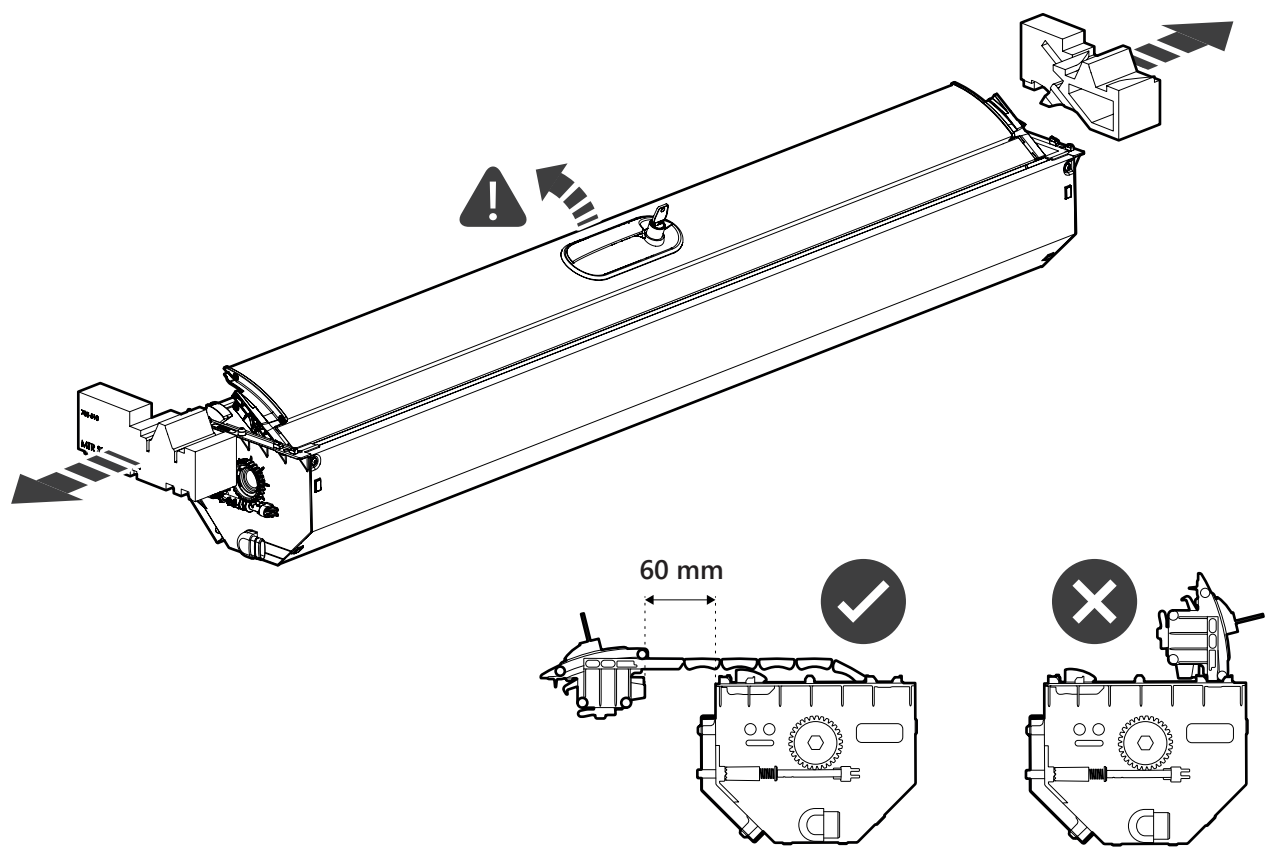

# Mountain Top® Roll

Installation manual

VIDEO GUIDE

DOWNLOAD PDF

Parts

<p><b>A</b></p>  <p>x 1</p>	<p><b>B</b></p>  <p>x 1</p>	
<p><b>C</b></p>  <p>x 1</p>	<p><b>D</b></p>  <p>x 1</p>	<p><b>E</b></p>  <p>x 1</p>

 Kit		
<b>T</b>  x 6	<b>U</b>  x 6	<b>V</b>  x 6

 Tools and materials needed		
 10 mm  Ø 24 mm	1 - 25 Nm  ○ 5 mm ★ T15	  Rust protection Rostschutzmittel Anti-rouille Anti roest
	 H <sub>2</sub> O	
	 LOCTITE 243	  SILICONE OIL