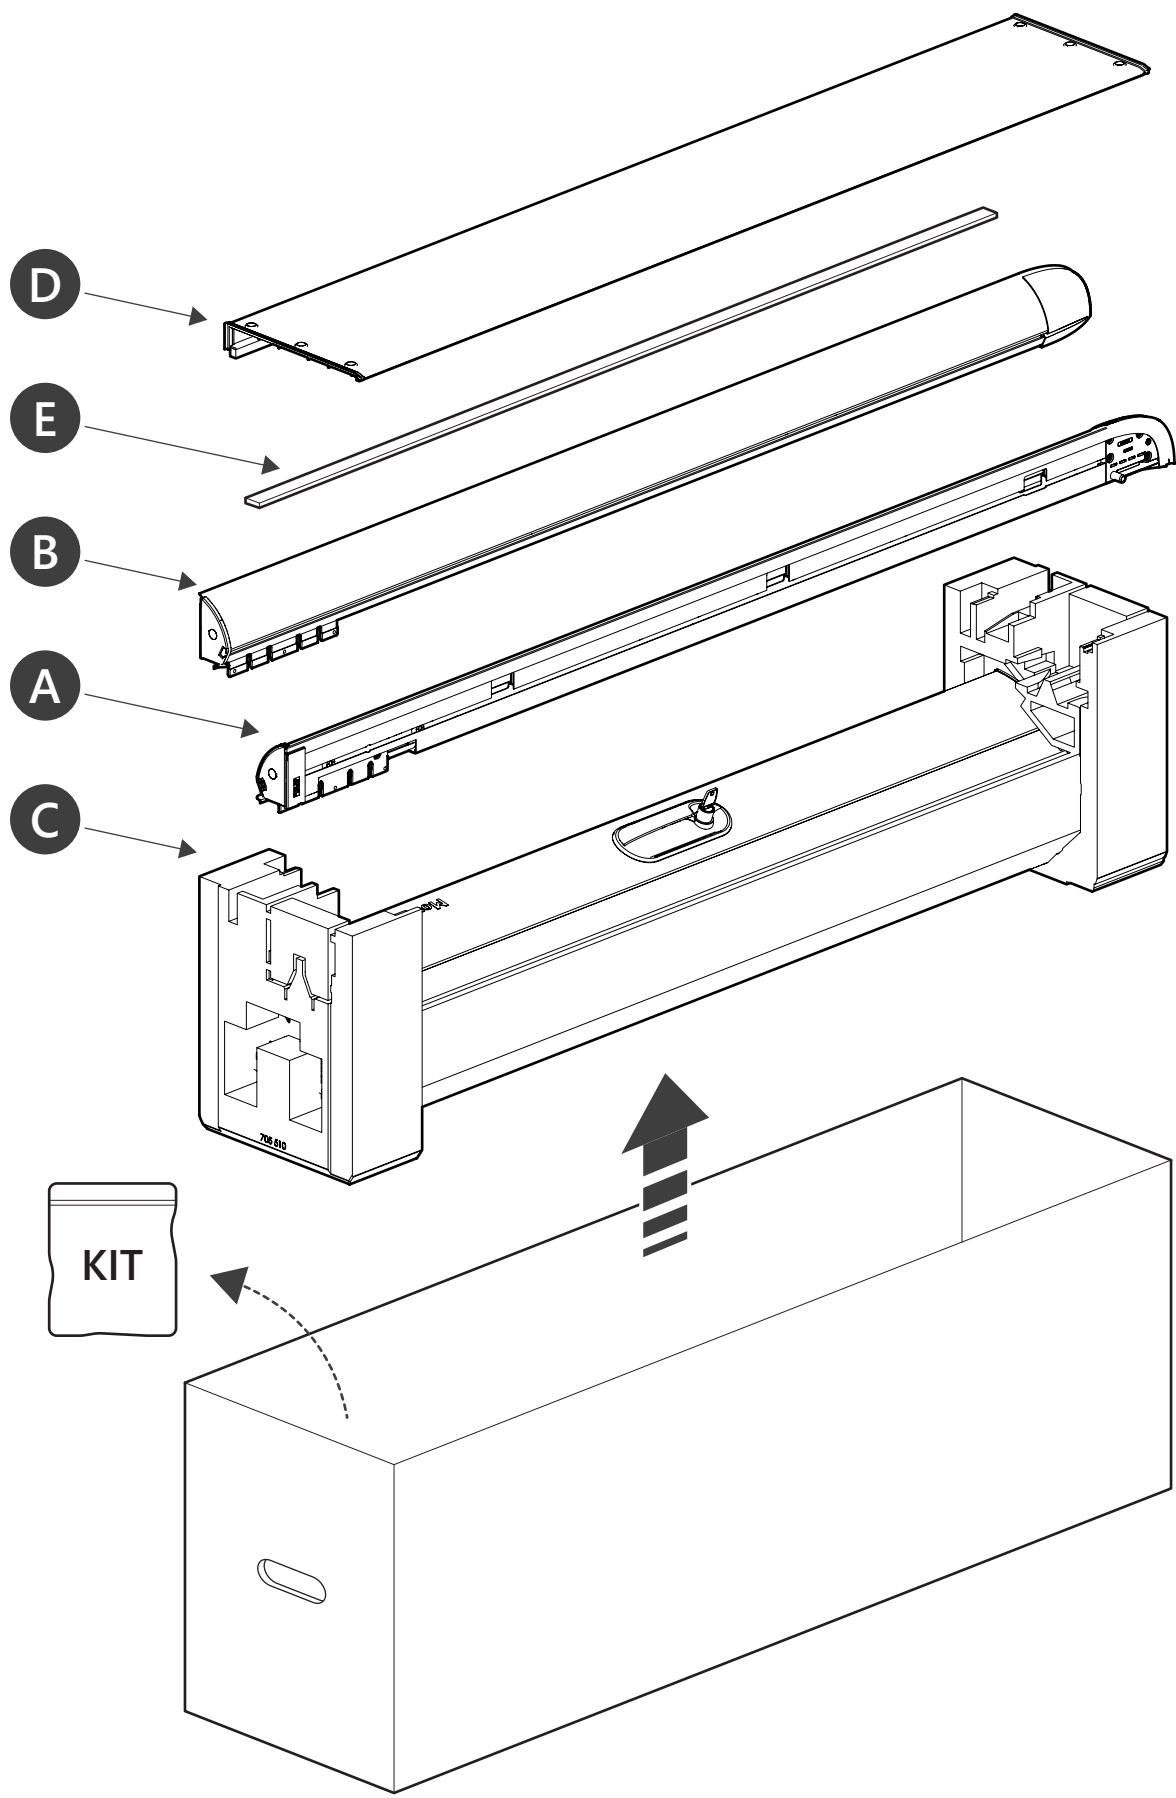

# Mountain Top® Roll

Installation manual

VIDEO GUIDE

DOWNLOAD PDF

Parts

<p><b>A</b></p>  <p>x 1</p>	<p><b>B</b></p>  <p>x 1</p>	
<p><b>C</b></p>  <p>x 1</p>	<p><b>D</b></p>  <p>x 1</p>	<p><b>E</b></p>  <p>x 1</p>

 Kit		
<b>T</b>  x 6	<b>U</b>  x 6	<b>V</b>  x 6

 Tools and materials needed		
 10 mm  Ø 24 mm	1 - 25 Nm  ○ 5 mm ★ T15	  Rust protection Rostschutzmittel Anti-rouille Anti roest
	 H <sub>2</sub> O	
	 LOCTITE 243	  SILICONE OIL